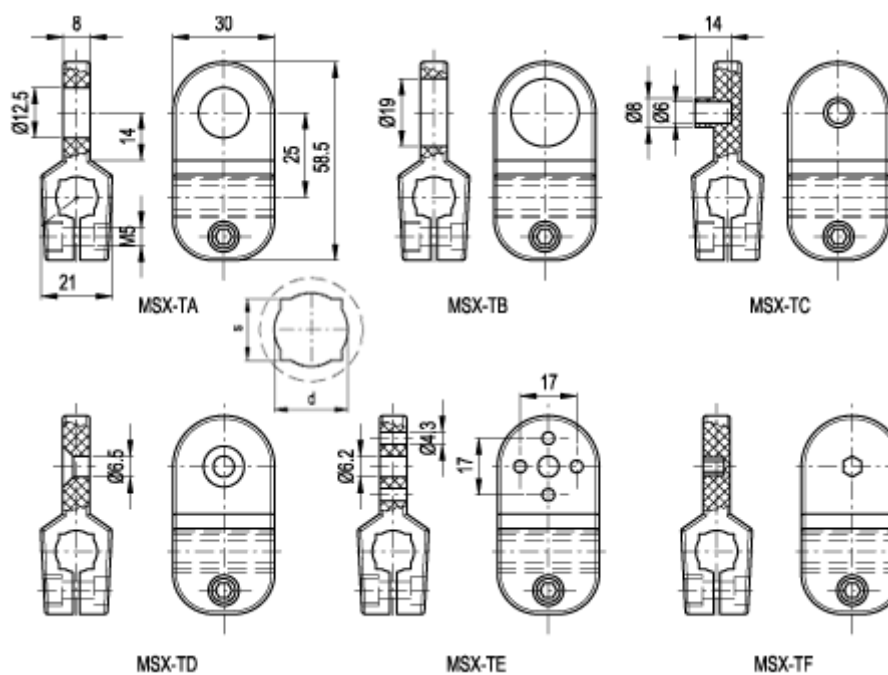

Varenummer: 2310440139
 Beskrivelse: E+G MSX monteringsflange
 MSX.56-TC-8-10

Mål

d	= 10
Moment (Nm)	= 900
Rotationsmodstand (Nm)	= 4
s	= 8
Type	= MSX.56-TA-8-10